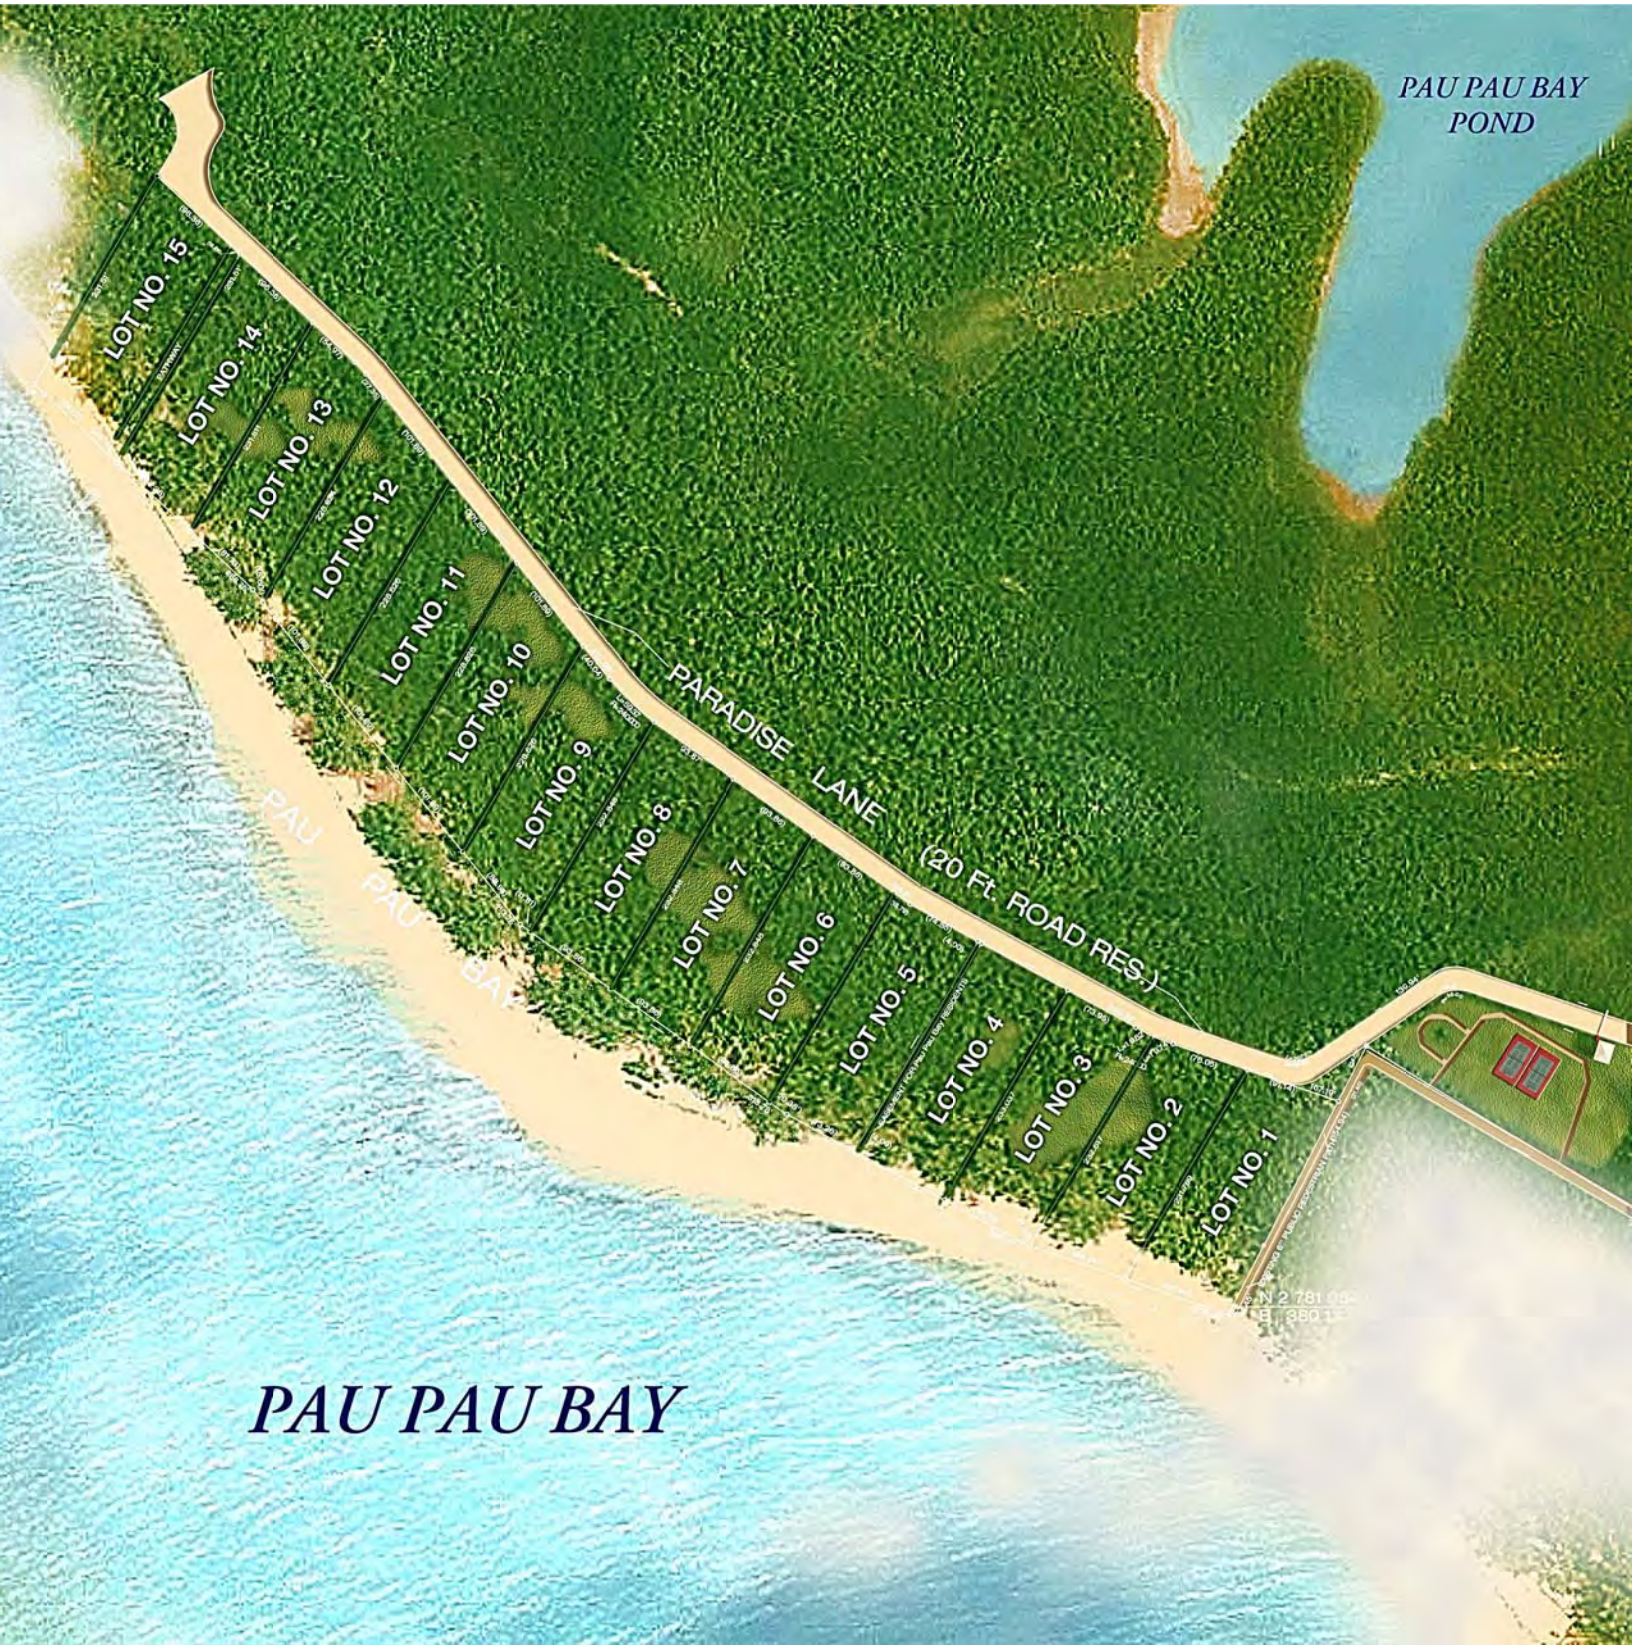

PAU PAU BAY  
POND

*PAU PAU BAY*

N 2 781 00  
E 380 15